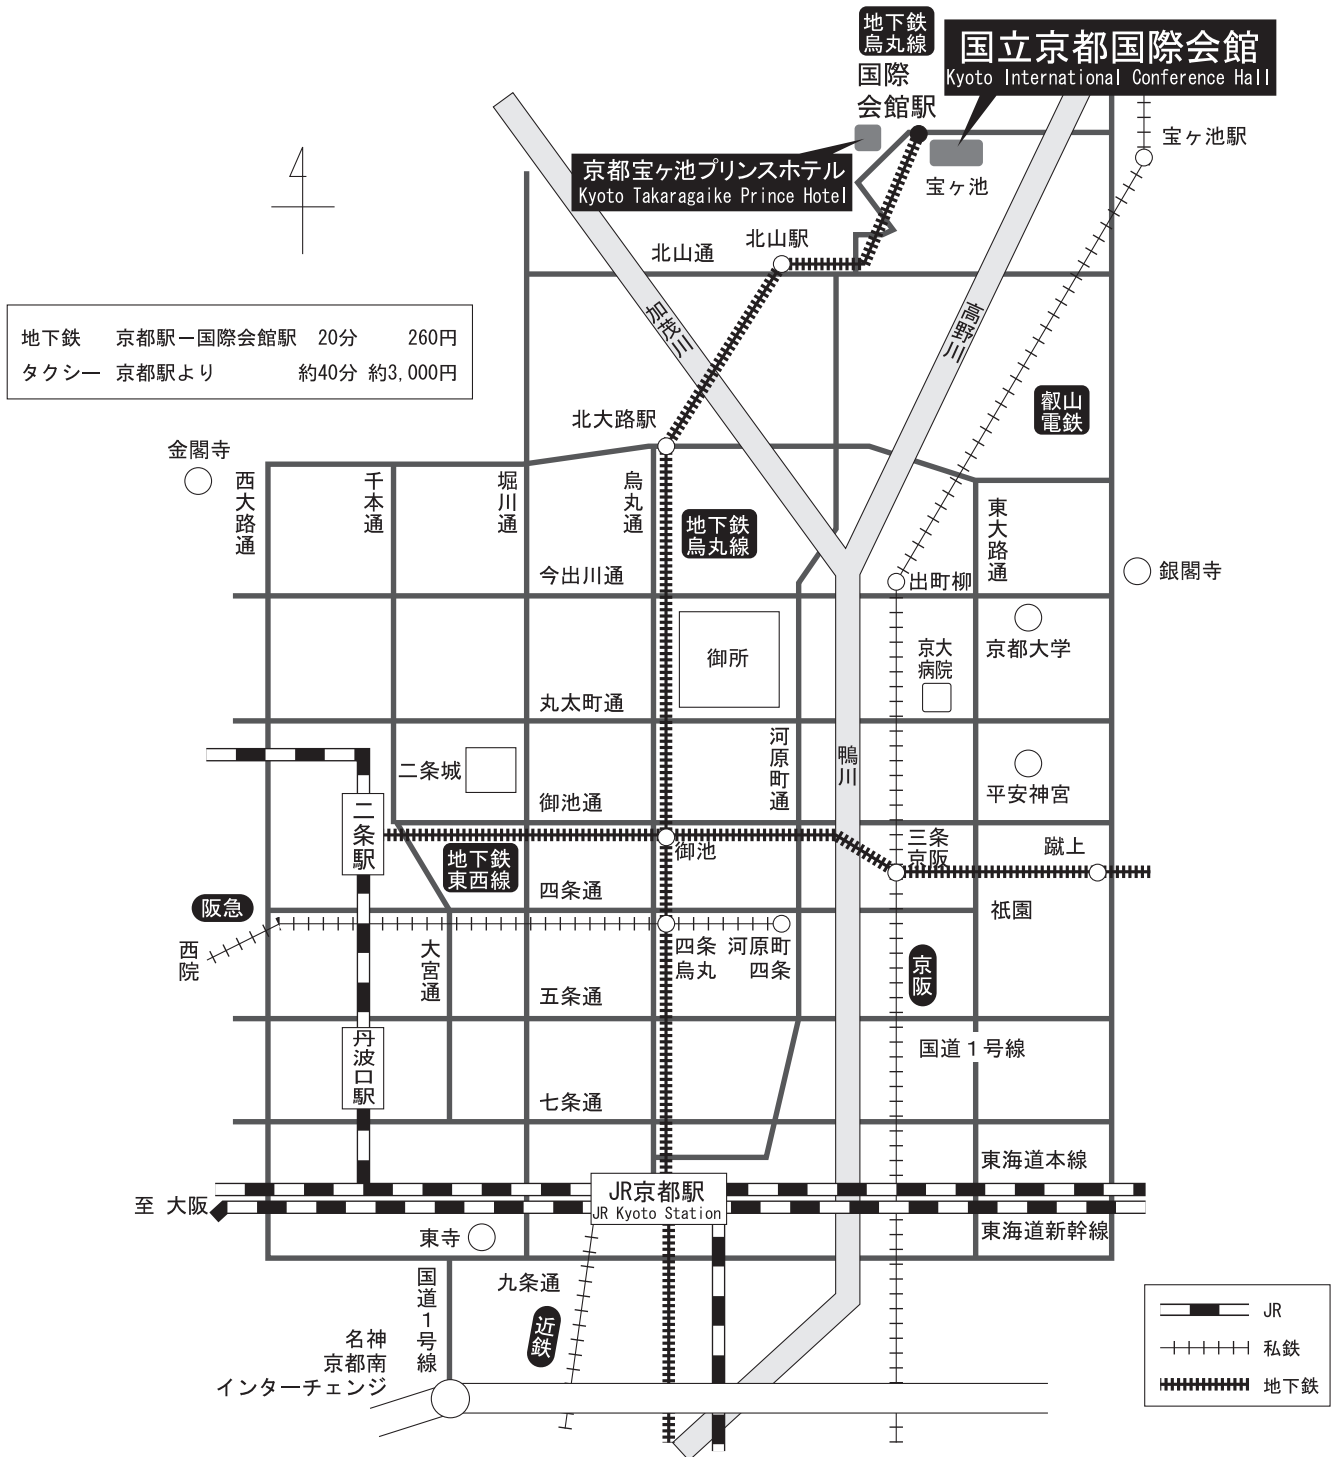

# 会場への交通案内図

**交通アクセス** 国際会館へは地下鉄烏丸線「国際会館」駅下車 出入口(4-2)をご利用ください

## ●市内交通

### 【地下鉄国際会館駅までの時間】

- ・JR「京都」駅から地下鉄烏丸線で20分
- ・阪急「四条烏丸」駅から地下鉄烏丸線で16分
- ・京阪「三条」駅から地下鉄東西線烏丸御池乗換えで21分